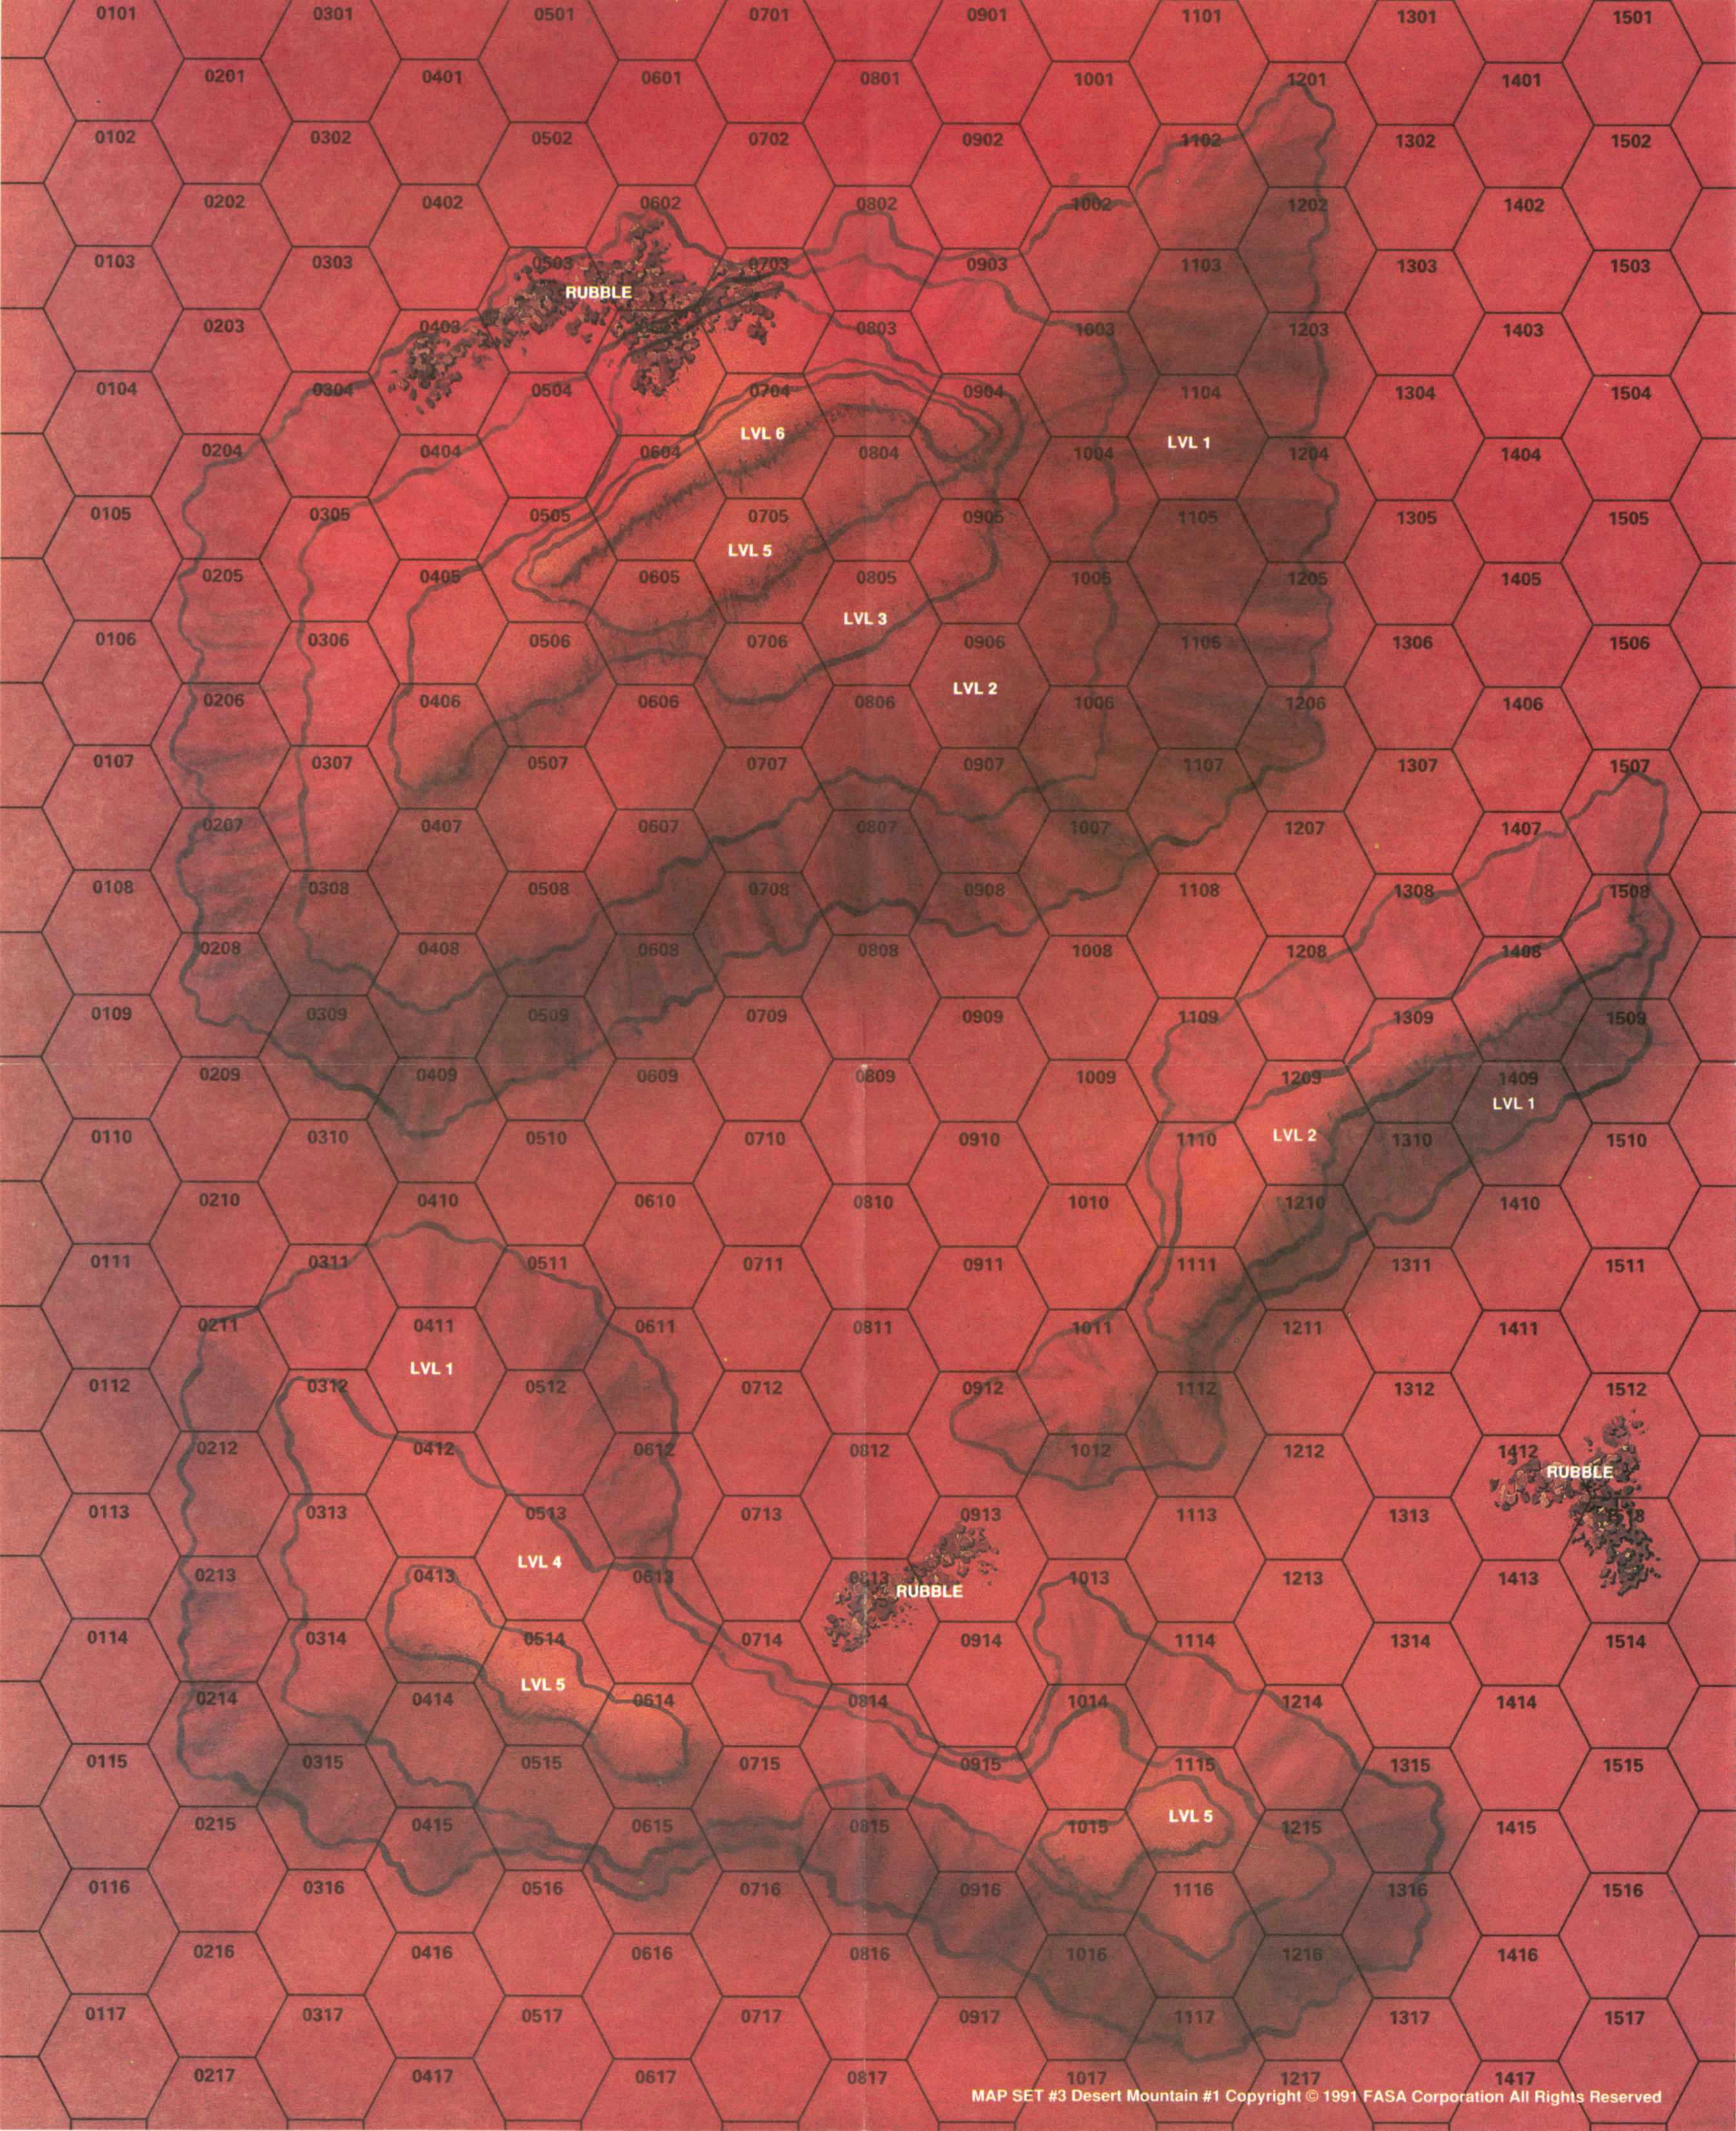

The Battletech Map Set 3
contains eight "new"
terrain maps for use with:

BATTLETECH®
CITYTECH® or
RENEGADE LEGION:CENTURION®

Includes:

- DESERT MOUNTAIN (#1)
- DESERT MOUNTAIN (#2)
- DESERT SINKHOLE (#1)
- DESERT SINKHOLE (#2)
- ROLLING HILLS (#1)
- ROLLING HILLS (#2)
- CITY HILLS/RESIDENTIAL (#1)
- CITY HILLS/RESIDENTIAL (#2)

0101 0201 0301 0401 0501 0601 0701 0801 0901 1001 1101 1201 1301 1401 1501
0102 0202 0302 0402 0502 0602 0702 0802 0902 1002 1102 1202 1302 1402 1502
0103 0203 0303 0403 0503 0603 0703 0803 0903 1003 1103 1203 1303 1403 1503
0104 0204 0304 0404 0504 0604 0704 0804 0904 1004 1104 1204 1304 1404 1504
0105 0205 0305 0405 0505 0605 0705 0805 0905 1005 1105 1205 1305 1405 1505
0106 0206 0306 0406 0506 0606 0706 0806 0906 1006 1106 1206 1306 1406 1506
0107 0207 0307 0407 0507 0607 0707 0807 0907 1007 1107 1207 1307 1407 1507
0108 0208 0308 0408 0508 0608 0708 0808 0908 1008 1108 1208 1308 1408 1508
0109 0209 0309 0409 0509 0609 0709 0809 0909 1009 1109 1209 1309 1409 1509
0110 0210 0310 0410 0510 0610 0710 0810 0910 1010 1110 1210 1310 1410 1510
0111 0211 0311 0411 0511 0611 0711 0811 0911 1011 1111 1211 1311 1411 1511
0112 0212 0312 0412 0512 0612 0712 0812 0912 1012 1112 1212 1312 1412 1512
0113 0213 0313 0413 0513 0613 0713 0813 0913 1013 1113 1213 1313 1413 1513
0114 0214 0314 0414 0514 0614 0714 0814 0914 1014 1114 1214 1314 1414 1514
0115 0215 0315 0415 0515 0615 0715 0815 0915 1015 1115 1215 1315 1415 1515
0116 0216 0316 0416 0516 0616 0716 0816 0916 1016 1116 1216 1316 1416 1516
0117 0217 0317 0417 0517 0617 0717 0817 0917 1017 1117 1217 1317 1417 1517

LVL 6

LVL 3

LVL 1

LVL 4

RUBBLE

LVL 3

LVL 5

LVL 1